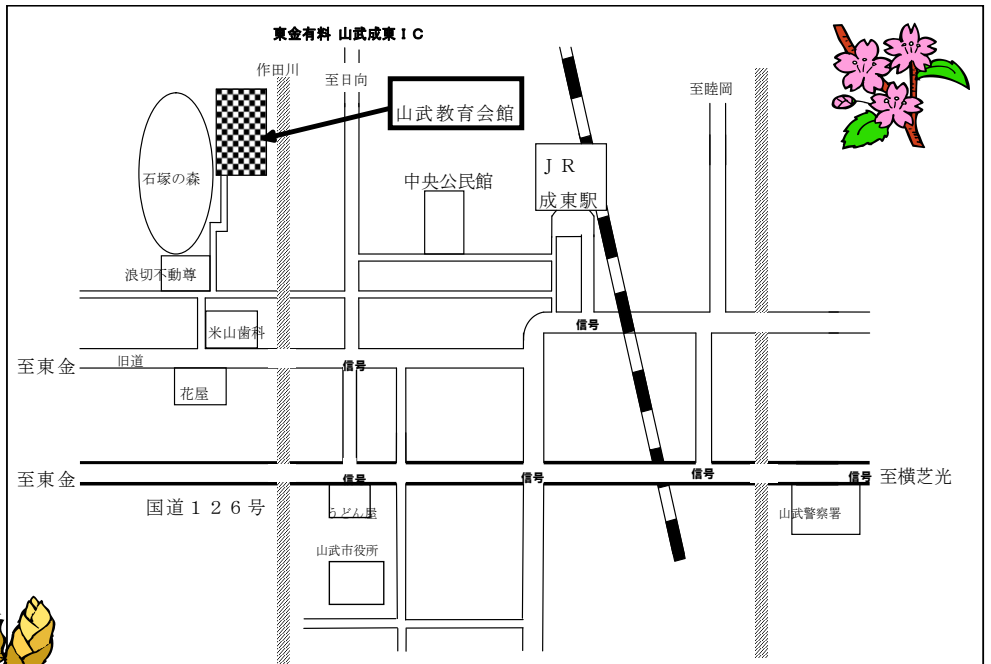

“人は誰でも師であり 友である 今まで知り合った人
これから知り合う人も すべて師であり 友である”